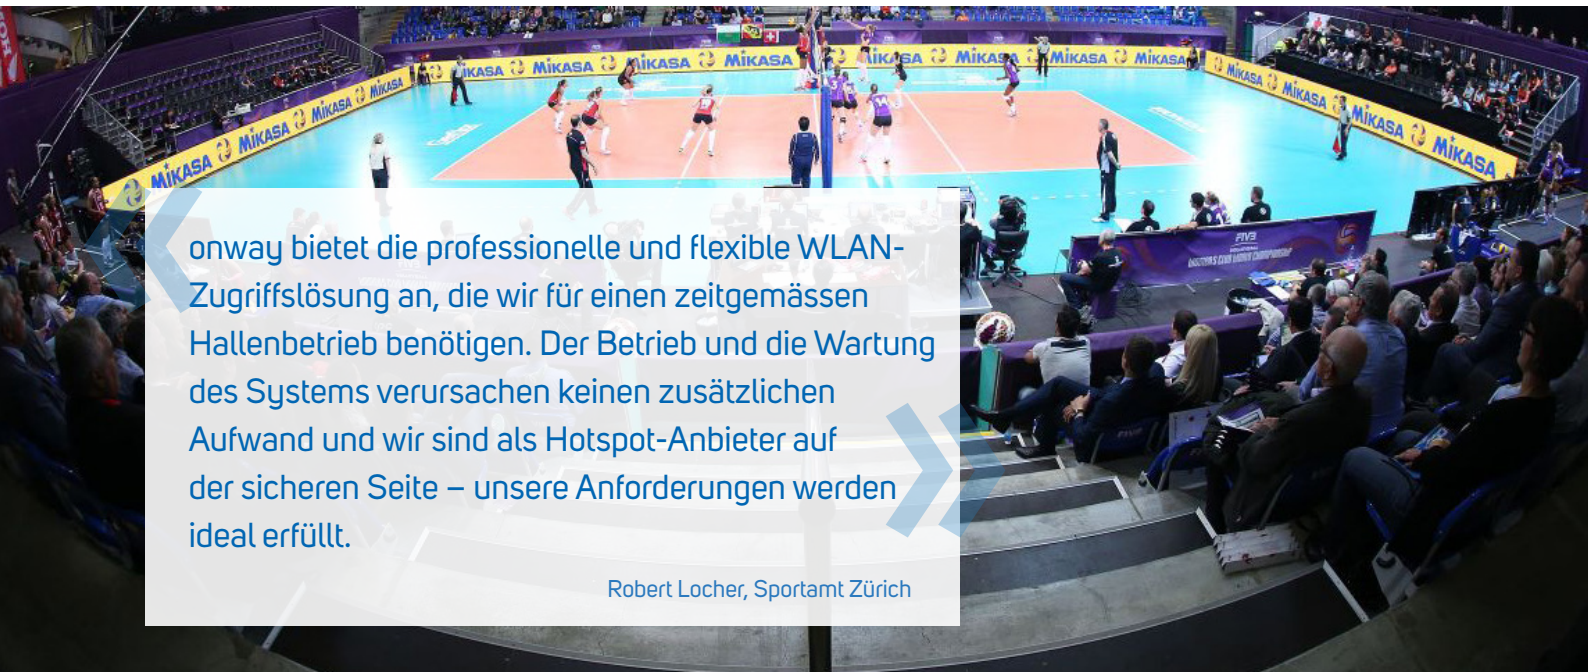

# Bereit für Spitzenleistungen

## Referenzbericht zu WLAN in der Saalsporthalle Zürich

onway bietet die professionelle und flexible WLAN-Zugriffslösung an, die wir für einen zeitgemässen Hallenbetrieb benötigen. Der Betrieb und die Wartung des Systems verursachen keinen zusätzlichen Aufwand und wir sind als Hotspot-Anbieter auf der sicheren Seite – unsere Anforderungen werden ideal erfüllt.